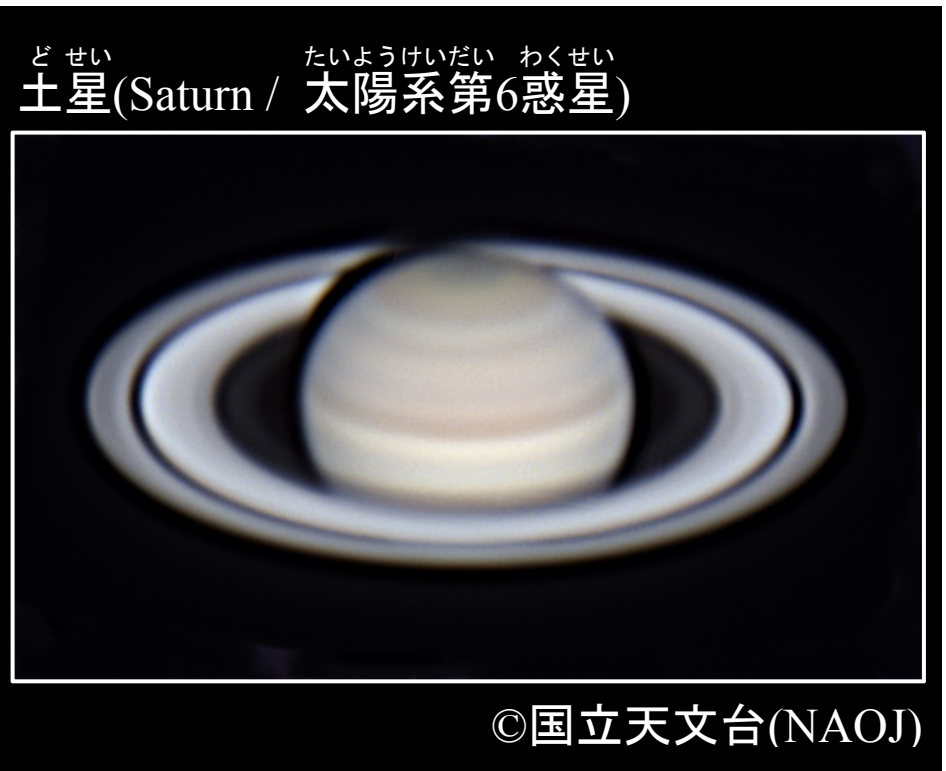

あんない プラネタリウムのご案内

	☆テーマ・物語☆	投影予定日(※)
2020年 8月	(8月の柏プラネタリウムは休演します)	
9月	テーマ	ながほし てんくう こうせき 流れ星 ~天空の光跡~
	ものがたり 物語	たけとりものがたり 竹取物語
		12日(土) 13日(日) 26日(土) 27日(日)

(※) 柏プラネタリウムは、当面の間休演します。
投影再開時期は、決まり次第、柏市立図書館ホームページなどで告知します。

投影日・投影開始時間

☆投影日 第2・第4土曜日と、それらに続く日曜日
☆投影開始時間

土曜日	日曜日
13:30 15:30	11:00 13:30 15:30

観覧ご希望の方は

- ☆入場は無料です。
- ☆入場券を図書館1階の貸し出しカウンターで配布します。
- ☆投影開始5分前から入場を受け付けます。
- ☆投影時間は約1時間です。
- ☆小学生以下のお子様は必ず保護者の方と一緒に観覧ください。

柏市立図書館 (住所) 柏市柏5-8-12
(電話) 04-7164-5346
柏プラネタリウムのホームページ
<http://kashiwaplane.sakura.ne.jp/>

かしわ まいつきだい 毎月第2土曜日発行 月刊 柏プラネタリウム

ねん がつごう
2020年7月号

7月の柏プラネタリウムは休演します。

柏プラネタリウムは、当面の間休演します。
投影再開時期は、決まり次第、柏市立図書館ホームページなどで告知します。