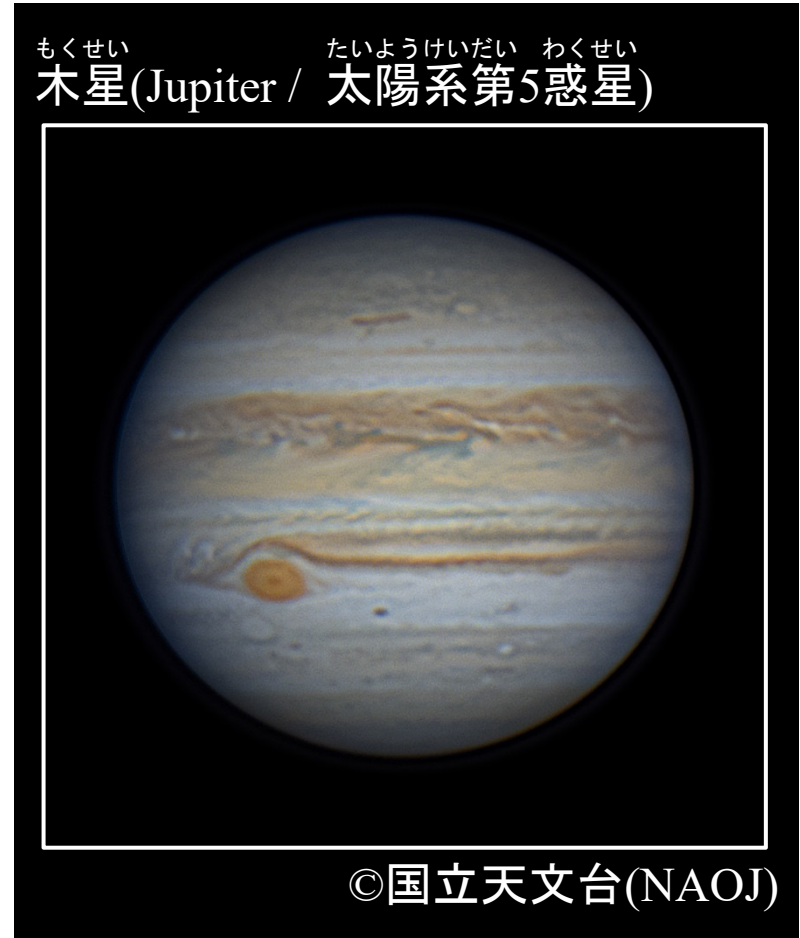

プラネタリウムのご案内

	☆テーマ・物語☆	とうえいよていび 投影予定日
2021年 1月	(1月、2月の柏プラネタリウムは休演します)	
2月		

※柏プラネタリウムは、当面の間休演します。
投影再開時期は、決まり次第、柏市立図書館ホームページなどで告知します。

《投影日・投影開始時間》

☆投影日 第2・第4土曜日と、それらに続く日曜日
☆投影開始時間

土曜日	——	13:30	15:30
日曜日	11:00	13:30	15:30

《観覧ご希望の方は》

- ☆入場は無料です。
- ☆入場券を図書館1階の貸し出しカウンターで配布します。
- ☆投影開始5分前から入場を受け付けます。
- ☆投影時間は約1時間です。
- ☆小学生以下のお子様は必ず保護者の方と一緒に観覧ください。

かしわしりつとしょかん
柏市立図書館
(住所) 柏市柏5-8-12
(電話) 04-7164-5346
かしわ
柏プラネタリウムのホームページ
<http://kashiwaplane.sakura.ne.jp/>

月刊 柏プラネタリウム

毎月第2土曜日発行
2020年12月号

※12月の柏プラネタリウムは休演します。
柏プラネタリウムは、当面の間休演します。
投影再開時期は、決まり次第、柏市立図書館ホームページなどで告知します。