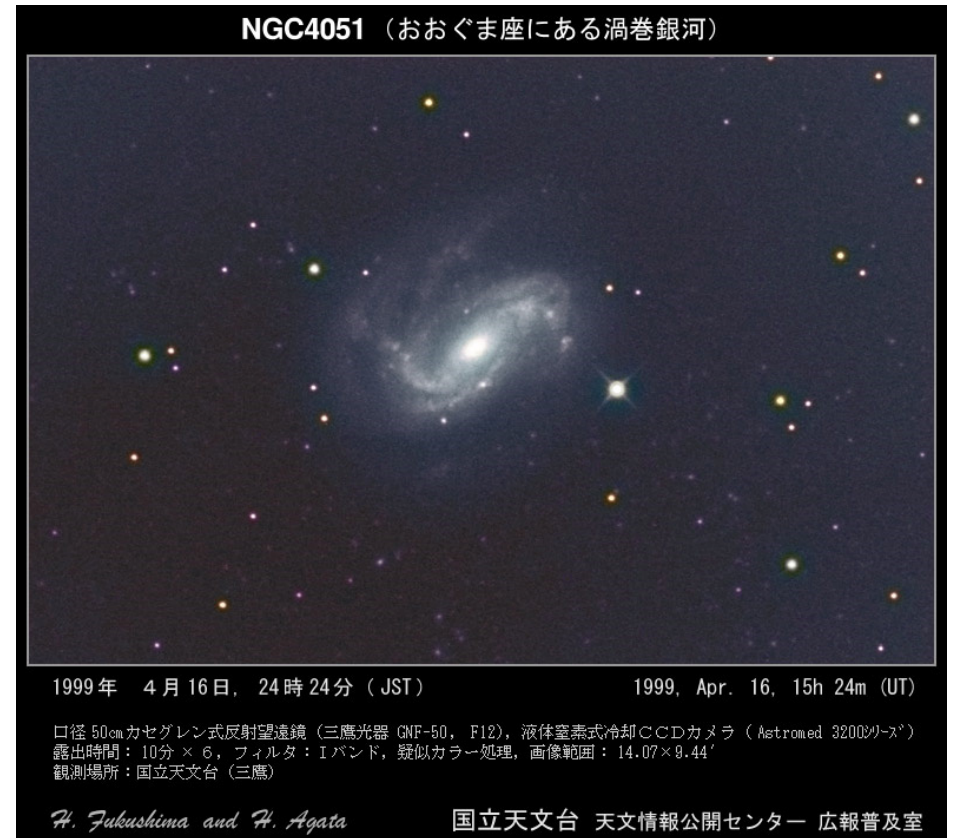

プラネタリウムのご案内

	☆テーマ・物語☆	とうえいよていび 投影予定日
2021年 5月	(未定です)	
6月	(未定です)	

※ 柏プラネタリウムは、当面の間休演します。
投影再開時期は、決まり次第、柏市立図書館ホームページなどで告知します。

《投影日・投影開始時間》

☆ 投影日 第2・第4土曜日と、それらに続く日曜日
☆ 投影開始時間 土曜日 13:30 15:30
日曜日 11:00 13:30 15:30

《観覧ご希望の方は》

- ☆ 入場は無料です。
- ☆ 入場券を図書館1階の貸し出しカウンターで配布します。
- ☆ 投影開始5分前から入場を受け付けます。
- ☆ 投影時間は約1時間です。
- ☆ 小学生以下のお子様は必ず保護者の方と一緒に観覧ください。

かしわしりつとしょかん (住所) 柏市柏5-8-12
柏市立図書館 (電話) 04-7164-5346
かしわ 柏プラネタリウムのホームページ
<http://kashiwaplane.sakura.ne.jp/>

月刊 柏プラネタリウム

毎月第2土曜日発行
2021年4月号

※4月の柏プラネタリウムは休演します。

柏プラネタリウムは、当面の間休演します。
投影再開時期は、決まり次第、柏市立図書館ホームページなどで告知します。