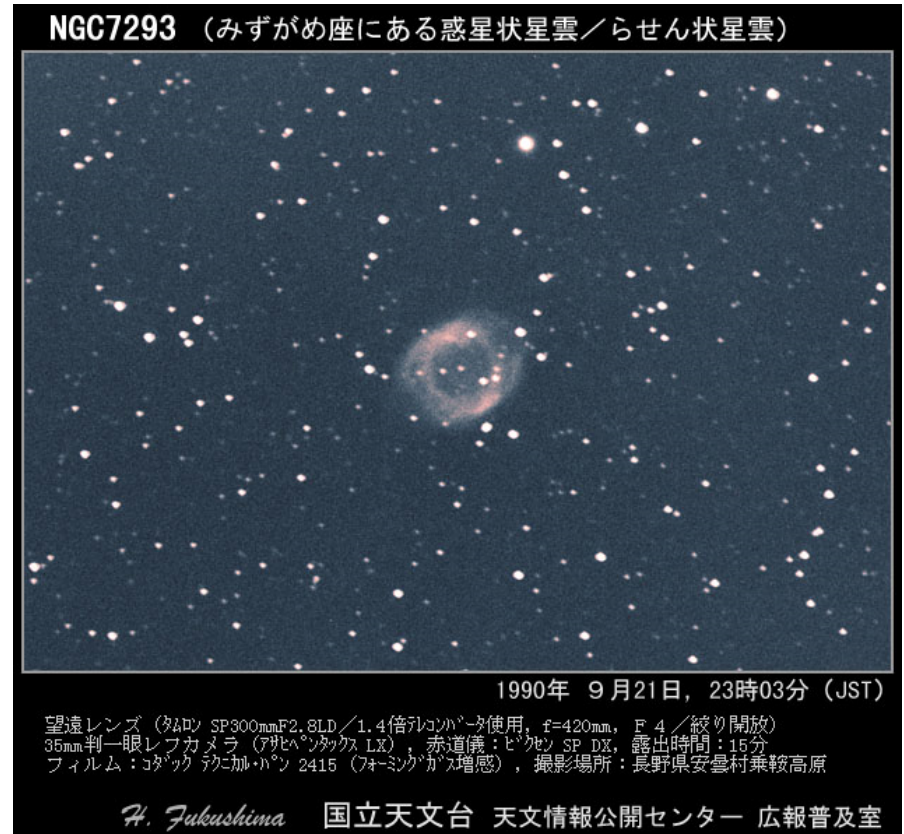

プラネタリウムのご案内

	☆テーマ・物語☆	とうえいよていび 投影予定日
2021年 10月	(未定です)	
11月	(未定です)	

※ 柏プラネタリウムは、当面の間休演します。
投影再開時期は、決まり次第、柏市立図書館ホームページなどで告知します。

《投影日・投影開始時間》

☆ 投影日 第2・第4土曜日と、それらに続く日曜日
☆ 投影開始時間 土曜日 13:30 15:30
日曜日 11:00 13:30 15:30

《観覧ご希望の方は》

- ☆ 入場は無料です。
- ☆ 入場券を図書館1階の貸し出しカウンターで配布します。
- ☆ 投影開始5分前から入場を受け付けます。
- ☆ 投影時間は約1時間です。
- ☆ 小学生以下のお子様は必ず保護者の方と一緒に観覧ください。

かしわしりつとしょかん (住所) 柏市柏5-8-12
柏市立図書館 (電話) 04-7164-5346
かしわ 柏プラネタリウムのホームページ
<http://kashiwaplane.sakura.ne.jp/>

月刊 柏プラネタリウム

毎月第2土曜日発行
2021年9月号

※9月の柏プラネタリウムは休演します。

柏プラネタリウムは、当面の間休演します。
投影再開時期は、決まり次第、柏市立図書館ホームページなどで告知します。