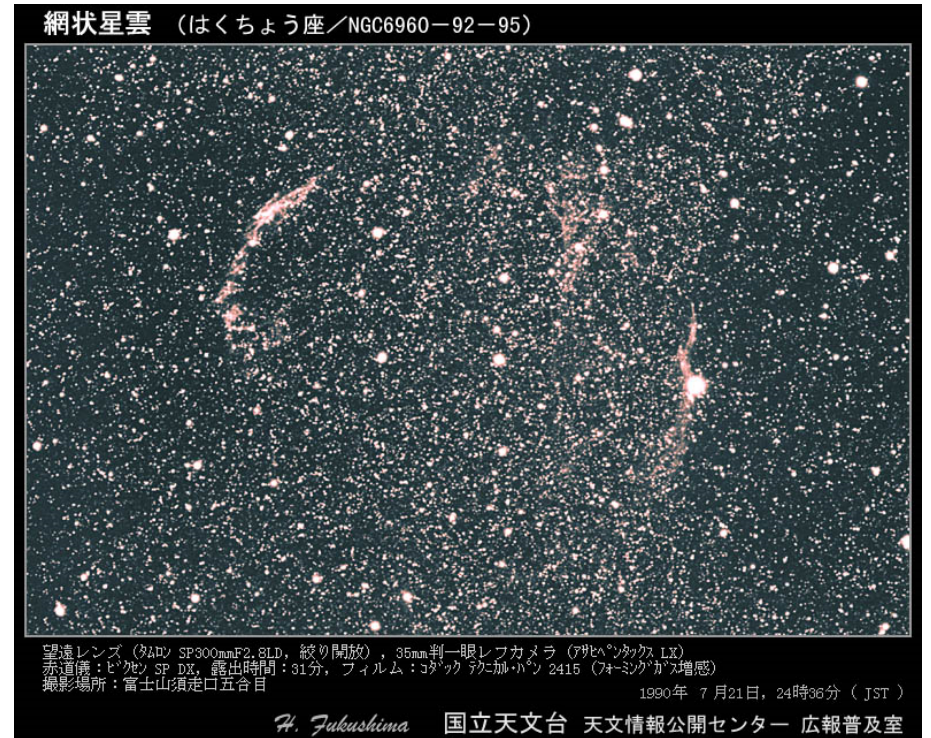

プラネタリウムのご案内

	☆テーマ・物語☆	とうえいよていび 投影予定日
2021年 11月	(未定です)	
12月	(未定です)	

※ 柏プラネタリウムは、当面の間 休演します。
投影再開時期は、決まり次第、柏市立図書館ホームページなどで告知します。

《投影日・投影開始時間》

☆投影日	第2・第4土曜日と、それらに続く日曜日
☆投影開始時間	土曜日 13:30 15:30 日曜日 11:00 13:30 15:30

《観覧ご希望の方は》

- ☆入場は無料です。
- ☆入場券を図書館1階の貸し出しカウンターで配布します。
- ☆投影開始5分前から入場を受け付けます。
- ☆投影時間は約1時間です。
- ☆小学生以下のお子様は必ず保護者の方と一緒に観覧ください。

かしわしりつとしょかん (住所) 柏市柏5-8-12
柏市立図書館 (電話) 04-7164-5346
かしわ 柏プラネタリウムのホームページ
<http://kashiwaplane.sakura.ne.jp/>

月刊 柏プラネタリウム

2021年10月号

※10月の柏プラネタリウムは休演します。
柏プラネタリウムは、当面の間 休演します。
投影再開時期は、決まり次第、柏市立図書館ホームページなどで告知します。