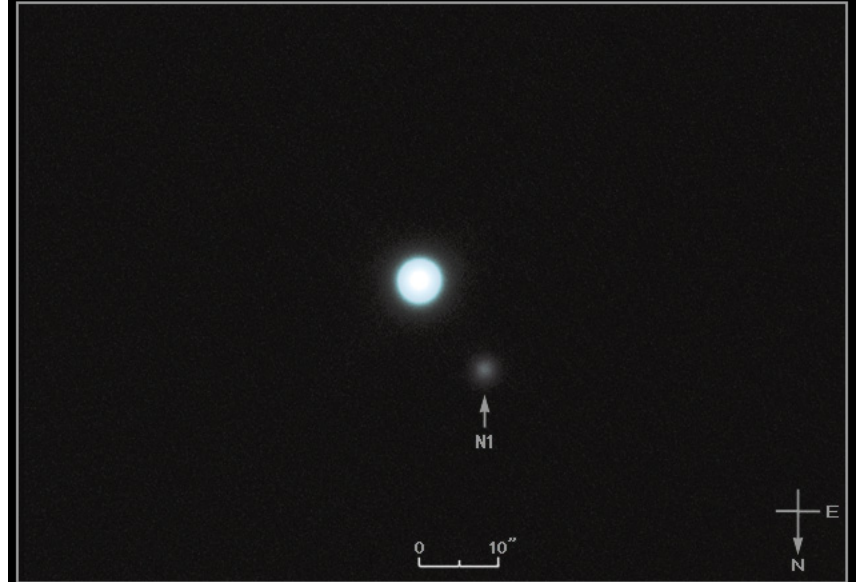

海王星とその衛星

1997年 9月2日, 20時45分 (JST)

N1: トリトン 海王星: 視直径=2.3", 光度=7.9等

口径50cmカセグレン式反射望遠鏡 (F12→拡大投影法/合成F91.7)
液体窒素式冷却CCDカメラ (Astromed 3200シリーズ)
露出時間: 2分×8, フィルタ: Iバンド, 疑似カラー処理
画像範囲: 1.71×1.19"

H. Fukushima and T. Sekiguchi 国立天文台 広報普及室

かしわ とうえいにちじ ていいん
柏プラネタリウムは、投影日時・定員を

しゆくしょう さいかい
縮小して再開しました。

がつ とうえいはいよう ほしぞらかいせつ
9月の投影内容 星空解説

がつ とうえいにちじ か ど
9月の投影日時 10日(土) 11:00~11:30
13:30~14:00

くわ うらびょうし らん
※詳しくは裏表紙をご覧ください。