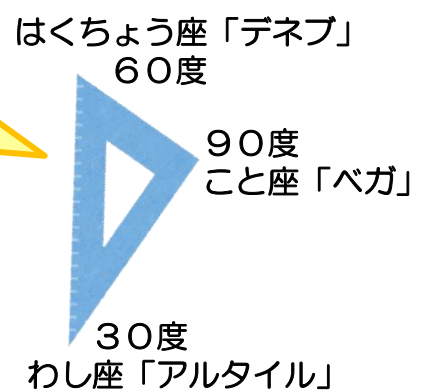

柏プラネタリウム 9月 星空案内

★見どころ

夏の三大角

20時頃、天頂付近（真上を見る）に輝く3つの一等星をつないでできる三角形

三角定規をイメージしておぼえよう！

ペガサス座

空を自由に駆ける、翼のはえた天馬の姿
アンドロメダ座の星と一緒に作る「秋の四辺形」は、秋の星座をさがす目印

火星・土星・木星

宵の頃、南の空でならんで明るくかがやく

★先どり

10/1 中秋の名月（旧暦の8/15）
満月1日前のちょっと欠けた月、満月は10/2