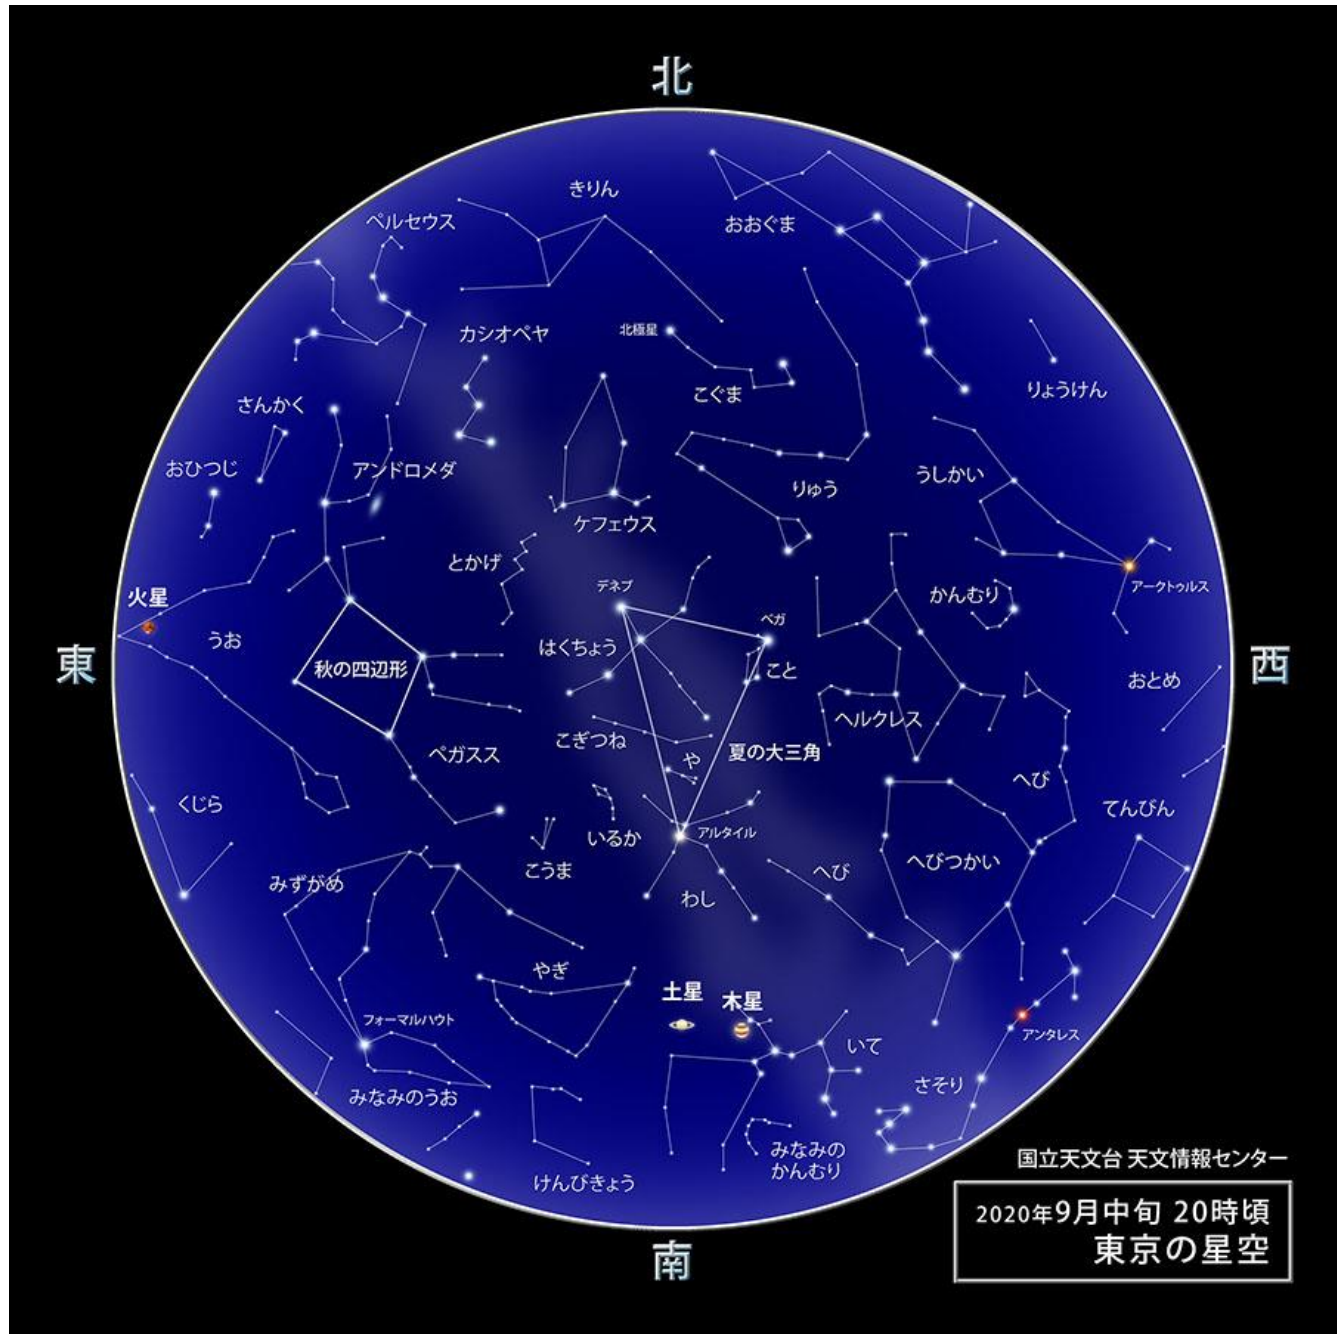

柏プラネタリウム 9月 星空案内

★見どころ

夏の三大角

20時頃、天頂付近（真上を見る）に輝く3つの一等星をつないでできる三角形

三角定規をイメージしておぼえよう！

ペガサス座

空を自由に駆ける、翼のはえた天馬の姿
アンドロメダ座の星と一緒に作る「秋の四辺形」は、秋の星座をさがす目印

火星・土星・木星

宵の頃、南の空でならんで明るくかがやく

★先どり

10/1 中秋の名月（旧暦の8/15）
満月1日前のちょっと欠けた月、満月は10/2