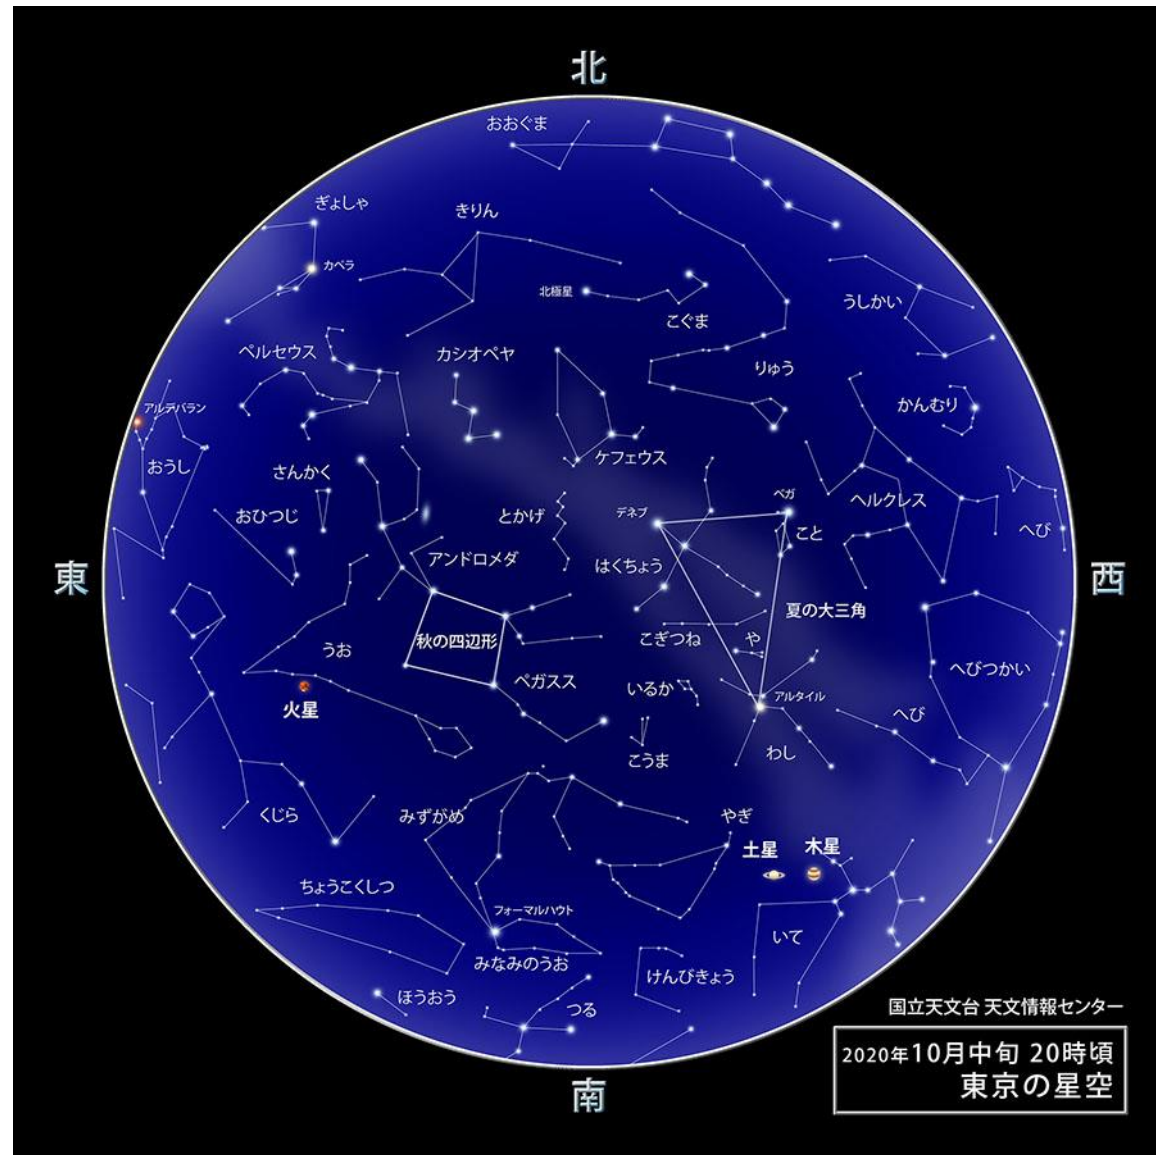

柏プラネタリウム 10月 星空案内

★見どころ

10/1 中秋の名月 (旧暦の8/15)

*その他の月の暦: 10/2 満月
10/31 今年最少の満月

10/6 火星の最接近

約2年2か月ごとに一度起こる、火星の地球への最接近
今回は11月初旬までマイナス2等以上の明るさで輝く
日の入り後、真夜中にかけて、東から南東の空へ高度を上げる

10/14 くじら座のミラ (変光星) が極大

9月下旬以降、日の入り後の南東の空にて徐々に明るさを増すと予想されている
ミラは、一生の終わりに近いために不安定で、収縮・膨張を繰り返しながら
約332日の周期で2等から10等までその明るさを変化させている

木星・土星

日の入り後、南西の空に並んで輝く

秋の星座

20時頃、天高く「秋の四辺形」が輝く
*秋の夜長には「エチオピア王家の物語」がおすすめ
秋の星座として見ごろを迎えている、天馬ペガサスや勇者ペルセウス、
アンドロメダ姫たちのお話